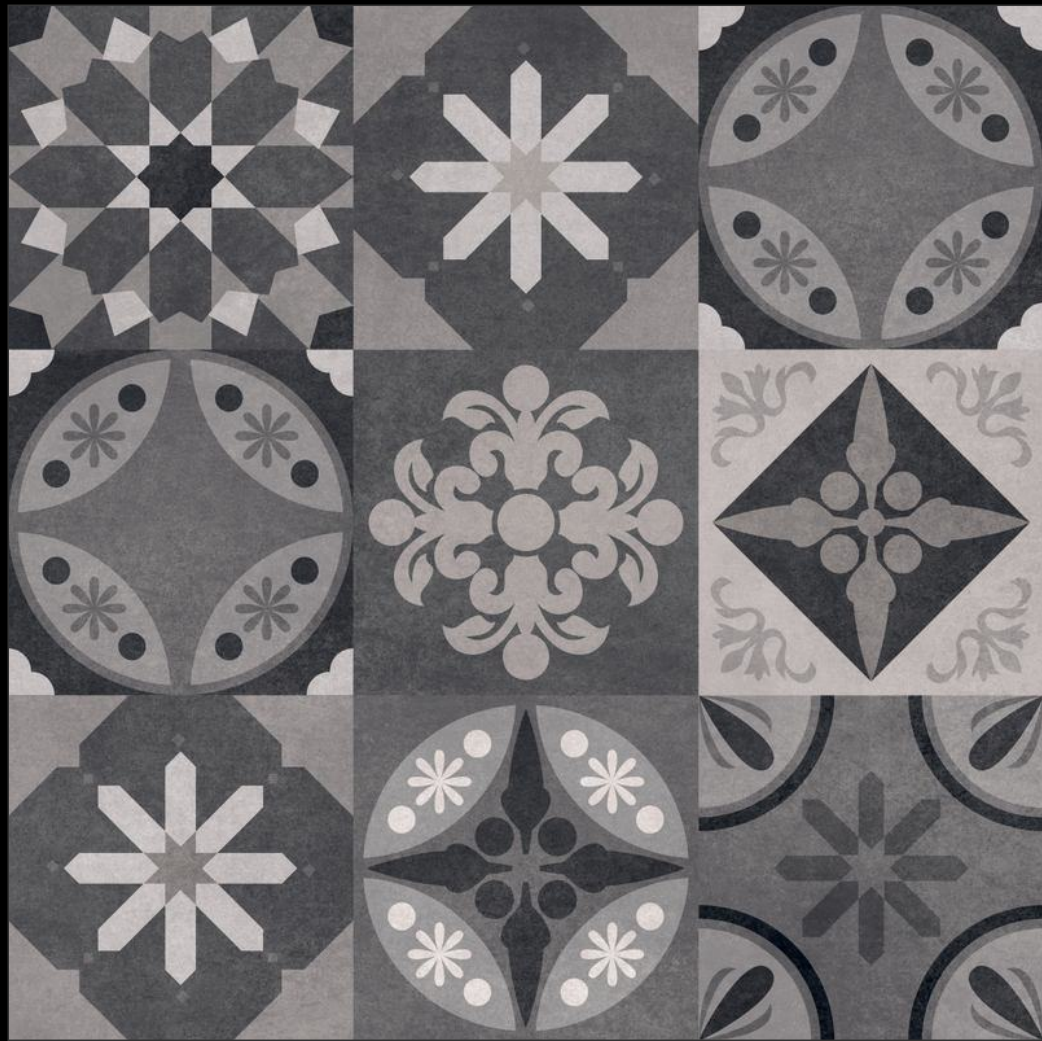

7019-DK

DECORE
COLLECTION

7020

— Size 600 x600 mm — Finish Matt — Thickness 8.5 mm — Random 1

7020-DK

7019-LT

7020-DK

DECORE
COLLECTION