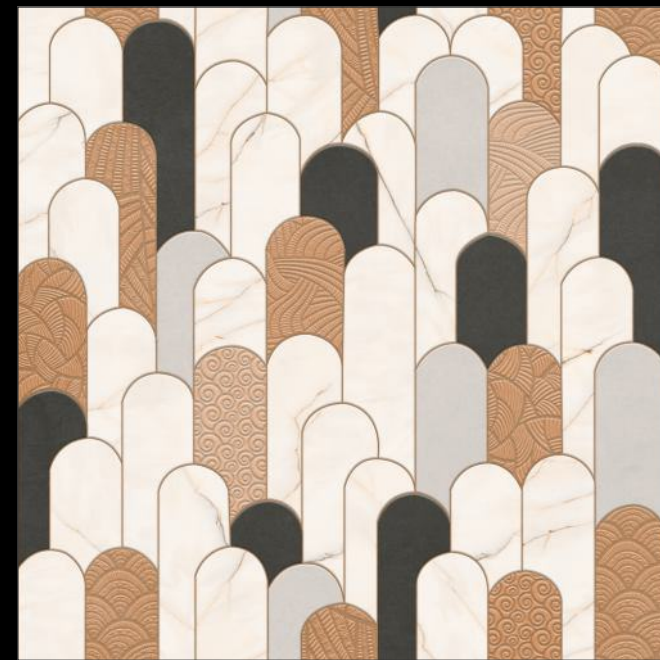

— Size **600 x600 mm** — Finish **Matt** — Thickness **8.5 mm** — Random **4**

DECORE
COLLECTION

7055

— Size **600 x600 mm** — Finish **Matt** — Thickness **8.5 mm** — Random **1**

DECORE
COLLECTION

7056

— Size **600 x600 mm** — Finish **Matt** — Thickness **8.5 mm** — Random **1**