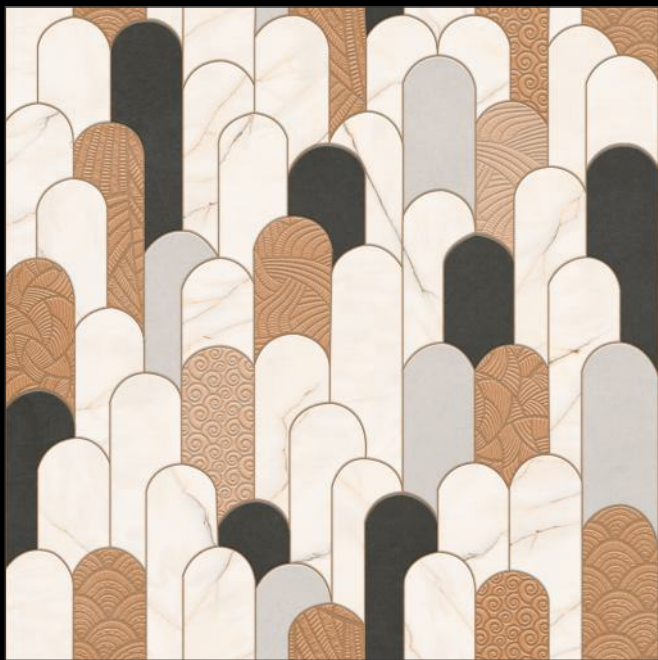

— Size **600 x600 mm** — Finish **Matt** — Thickness **8.5 mm** — Random **4**

DECORE
COLLECTION

7055

— Size **600 x600 mm** — Finish **Matt** — Thickness **8.5 mm** — Random **1**

DECORE
COLLECTION

7056

— Size **600 x600 mm** — Finish **Matt** — Thickness **8.5 mm** — Random **1**