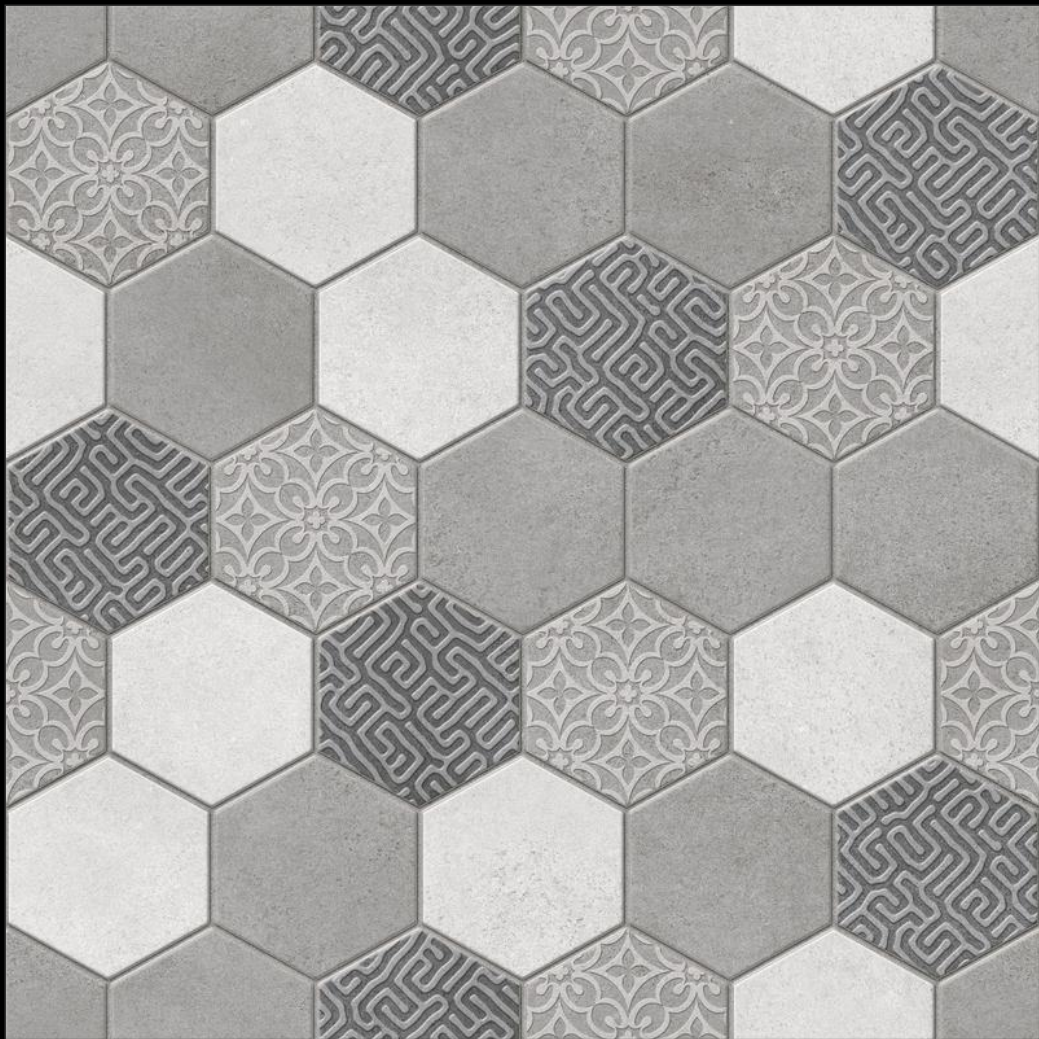

7023-DK

7023-LT

7024

— Size 600 x 600 mm   — Finish Matt   — Thickness 8.5 mm   — Random 1