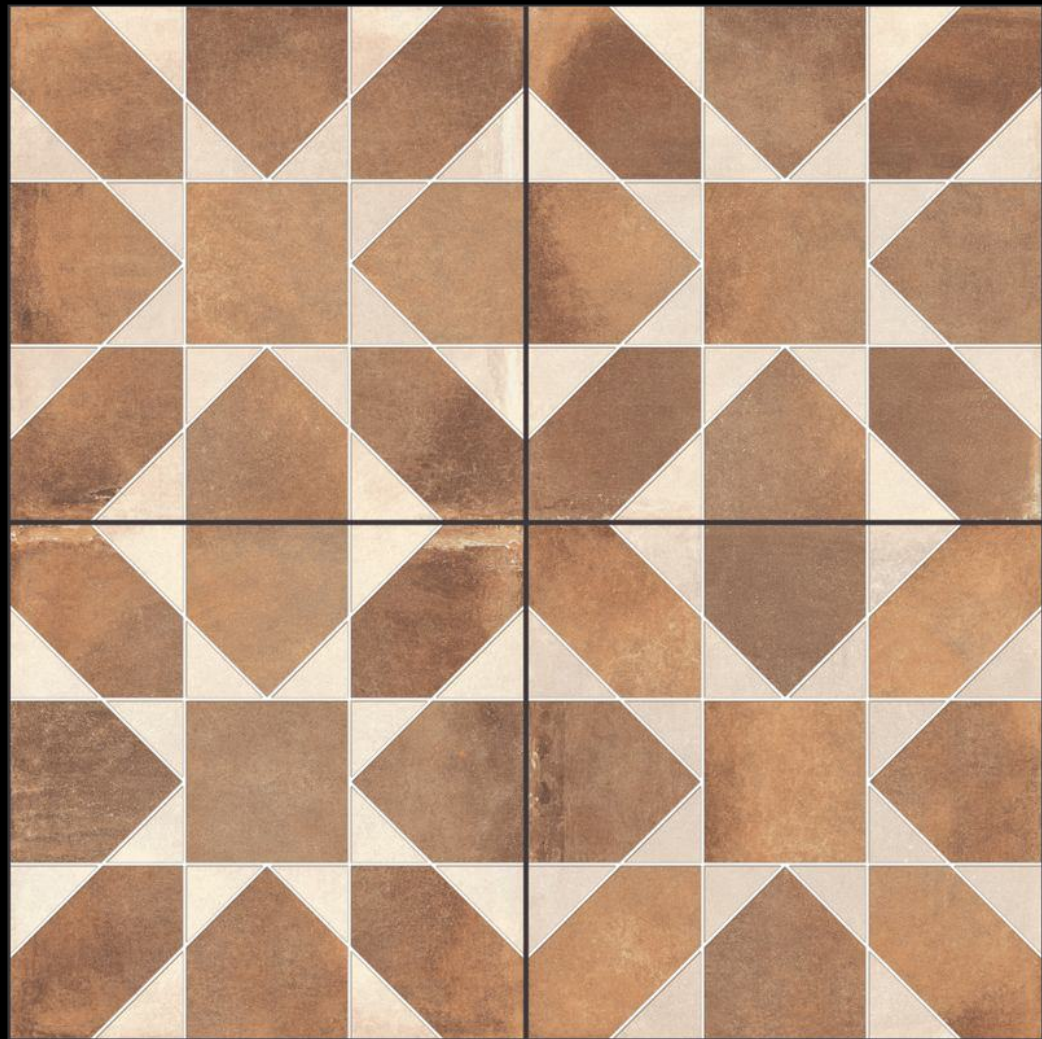

—
Finish
Matt

—
Thickness
8.5 mm

—
Random
1

7031-DK

7031-LT

7031-DK

DECORE
COLLECTION

7032