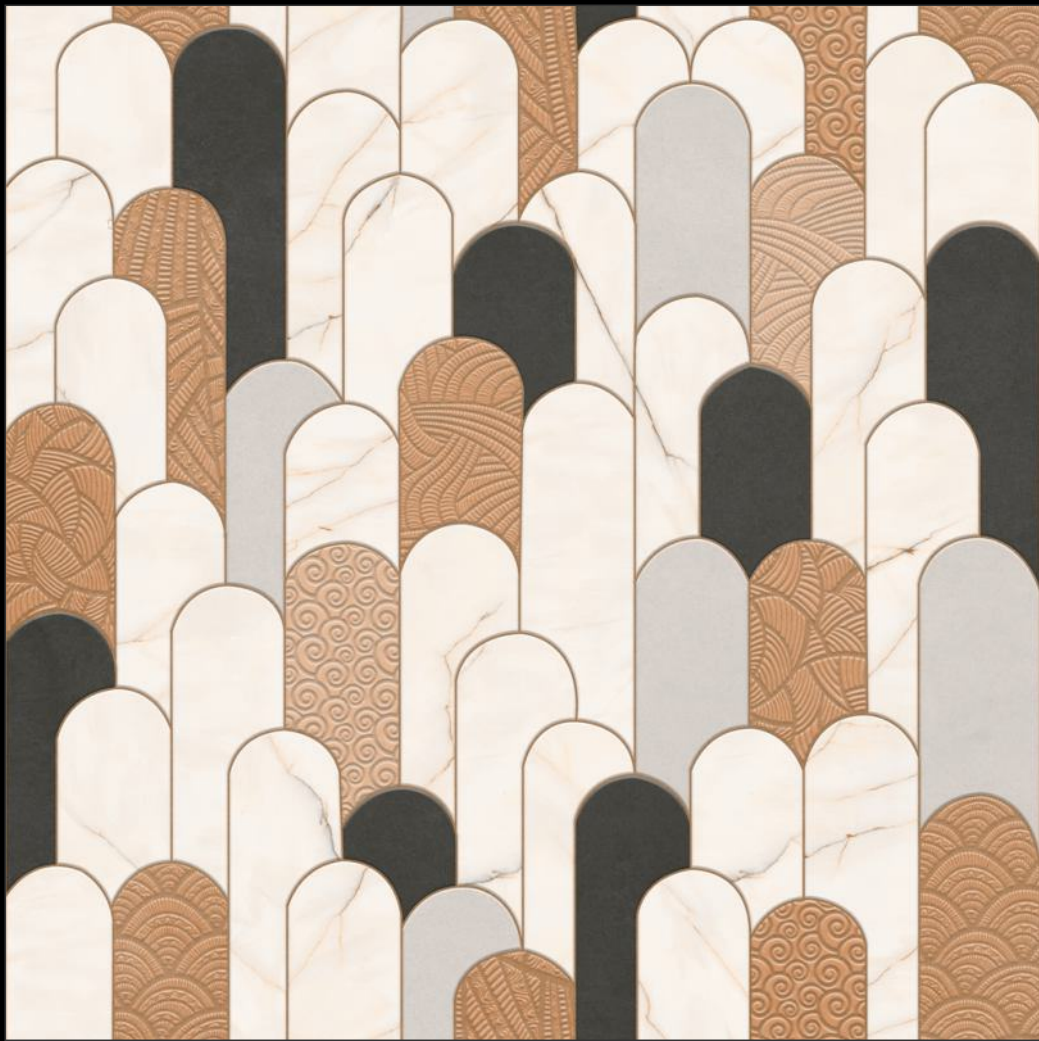

— Size **600 x600 mm** — Finish **Matt** — Thickness **8.5 mm** — Random **4**

DECORE
COLLECTION

7055

— Size **600 x600 mm** — Finish **Matt** — Thickness **8.5 mm** — Random **1**

DECORE
COLLECTION

7056

— Size **600 x600 mm** — Finish **Matt** — Thickness **8.5 mm** — Random **1**