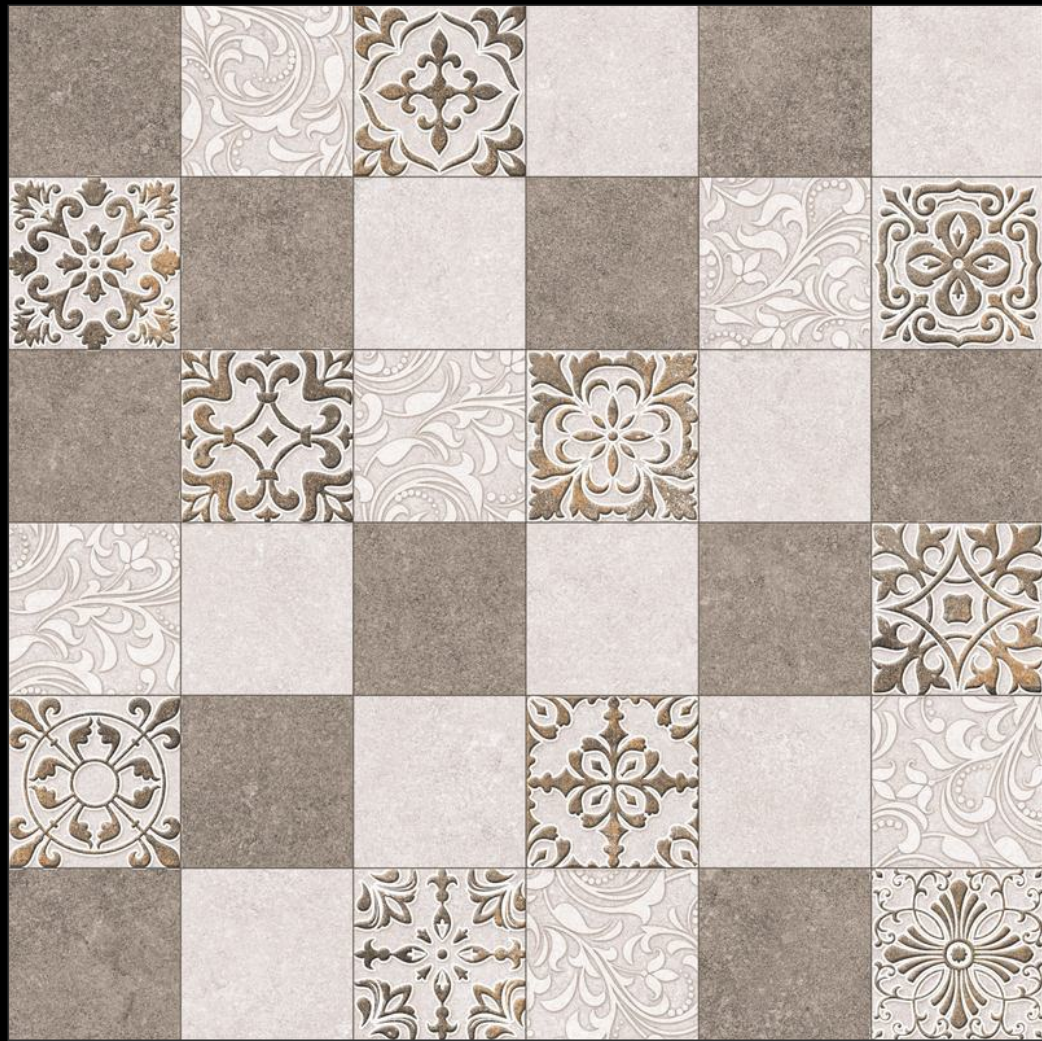

7026-DK

7026-LT

7026-DK

DECORE
COLLECTION

7027

— Size 600 x600 mm — Finish Matt — Thickness 8.5 mm — Random 1

7027-DK

7027-LT