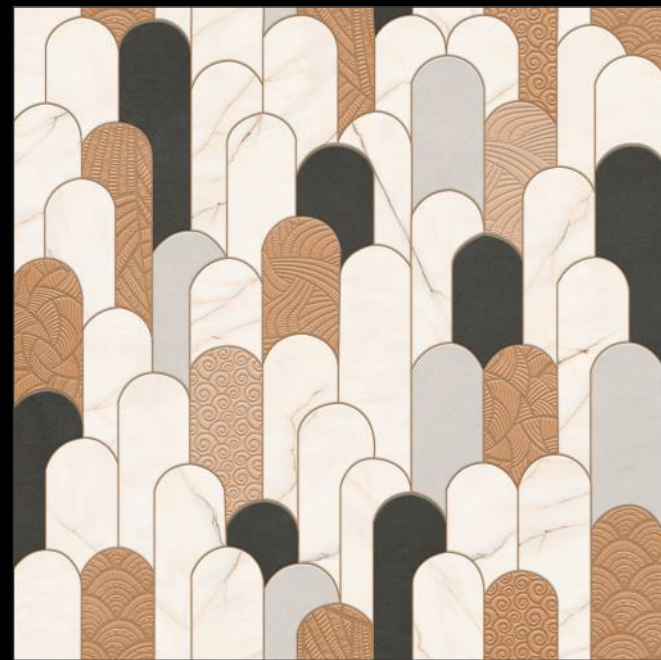

— Size **600 x600 mm** — Finish **Matt** — Thickness **8.5 mm** — Random **4**

DECORE
COLLECTION

7055

— Size **600 x600 mm** — Finish **Matt** — Thickness **8.5 mm** — Random **1**

DECORE
COLLECTION

7056

— Size **600 x600 mm** — Finish **Matt** — Thickness **8.5 mm** — Random **1**