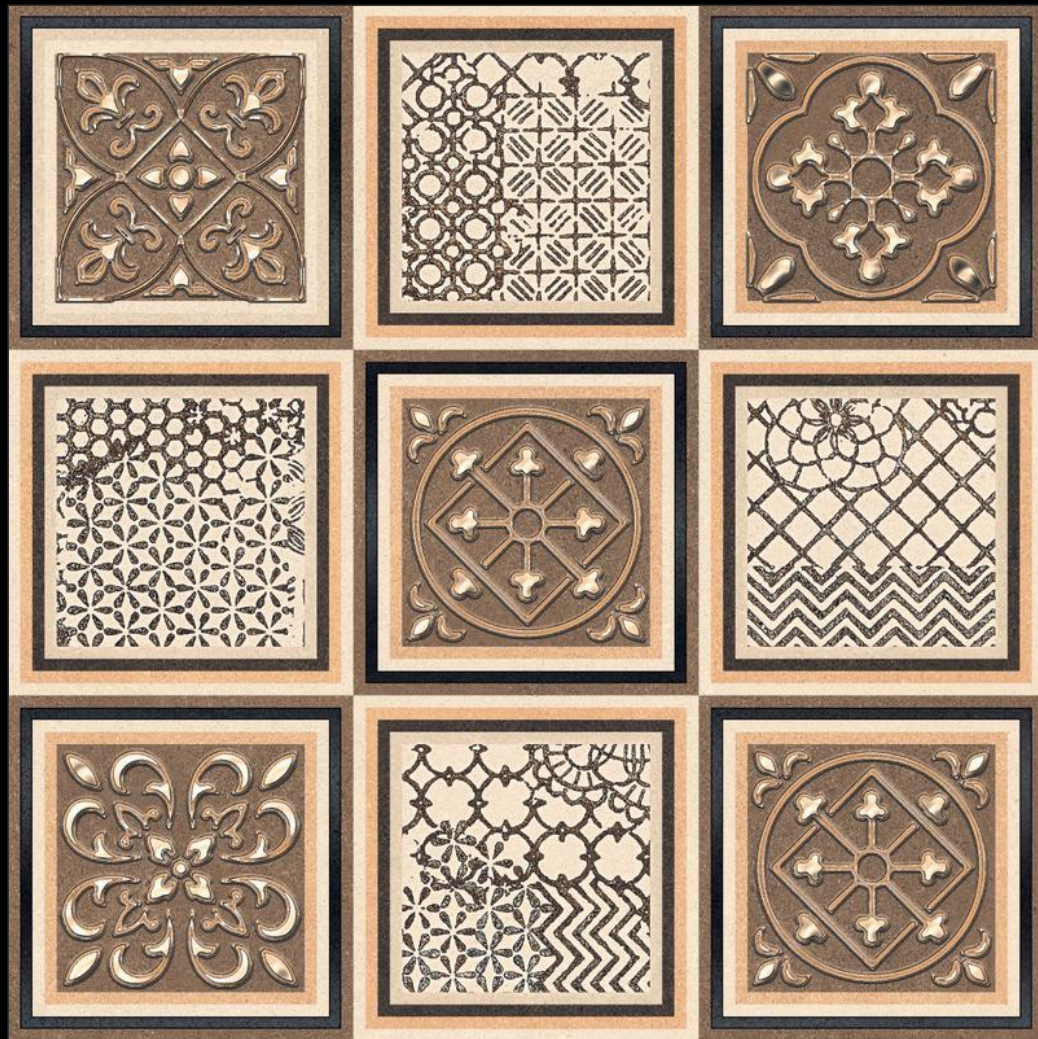

7029

— Size 600 x600 mm	— Finish Matt	— Thickness 8.5 mm	— Random 1
--------------------------	---------------------	--------------------------	------------------

7029-DK

7029-LT

7029-DK

DECORE
COLLECTION

7030