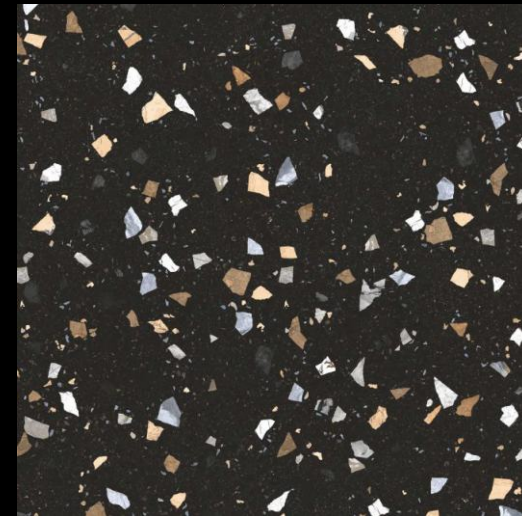

6022

— Size   — Finish   — Thickness   — Random

600 x600 mm   **Matt**   **8.5 mm**   **1**