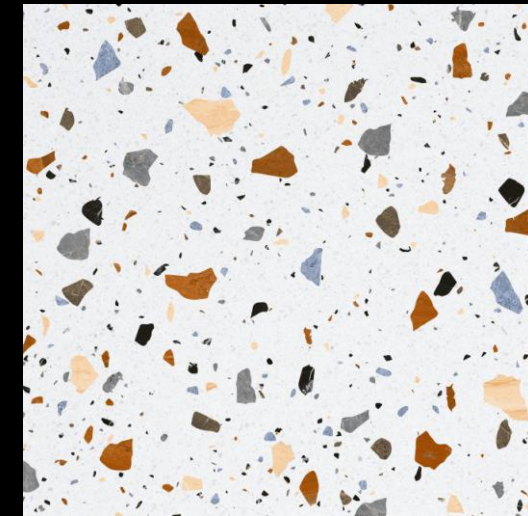

6031

— Size **600 x600 mm**   — Finish **Matt**   — Thickness **8.5 mm**   — Random **1**