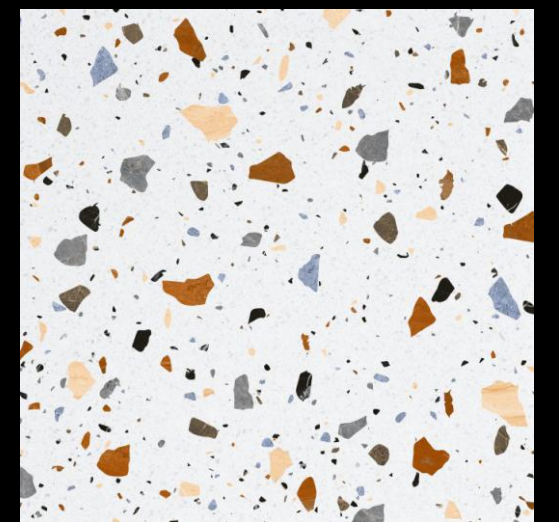

6031

— Size **600 x600 mm**   — Finish **Matt**   — Thickness **8.5 mm**   — Random **1**