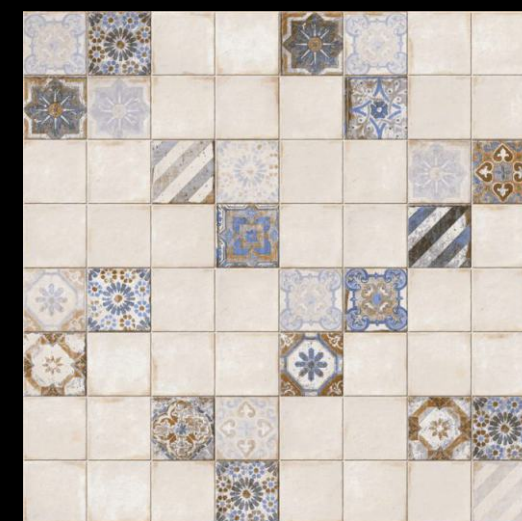

6510

— Size   — Finish   — Thickness   — Random
600 x600 mm   **Matt**   **8.5 mm**   **1**