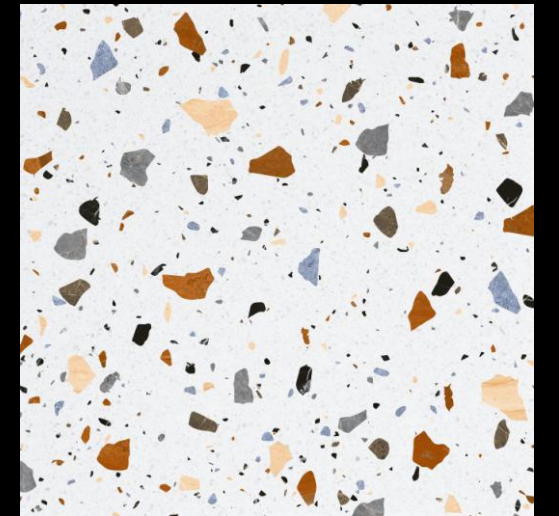

6031

— Size **600 x600 mm**   — Finish **Matt**   — Thickness **8.5 mm**   — Random **1**