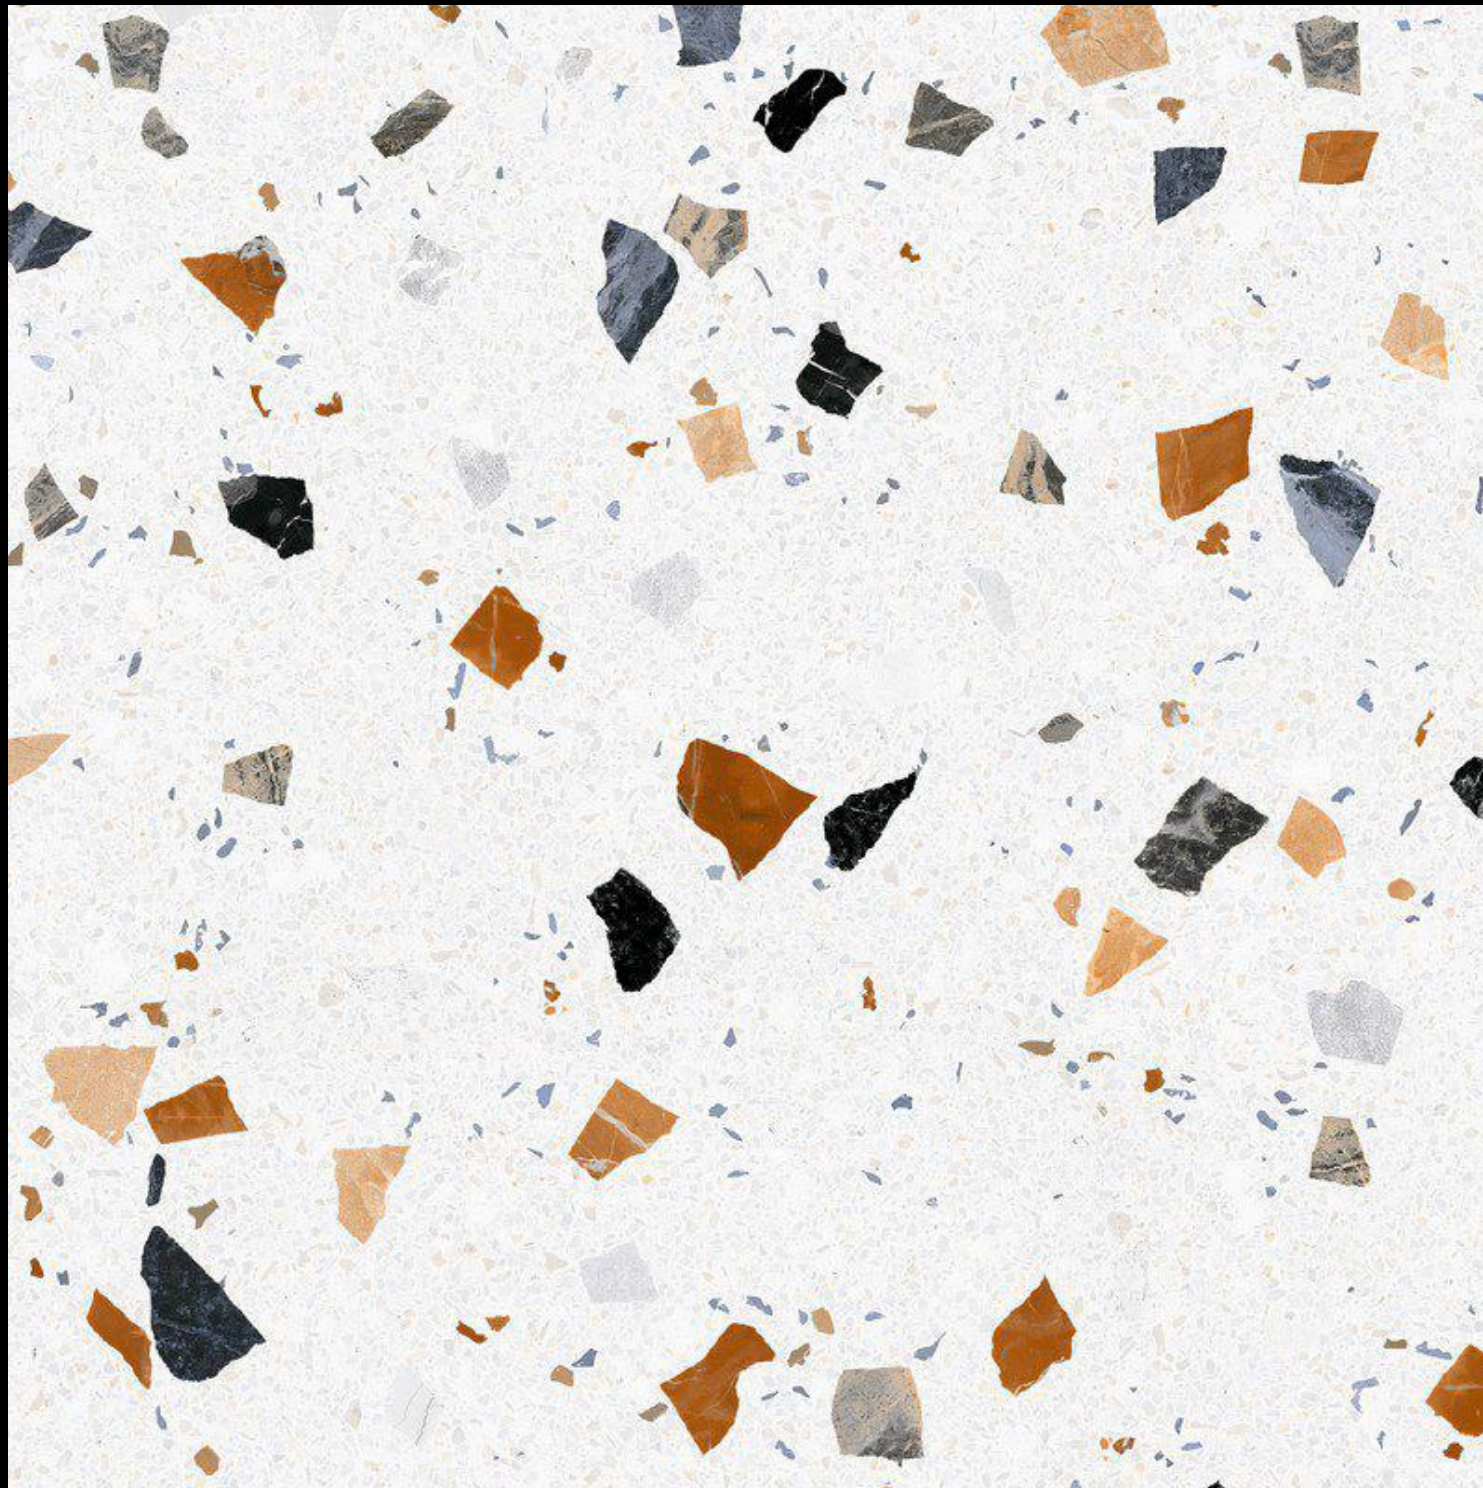

# 6006

— Size	— Finish	— Thickness	— Random
<b>600 x600 mm</b>	<b>Matt</b>	<b>8.5 mm</b>	<b>1</b>

6006

**TERRAZO & MORCCON**  
COLLECTION