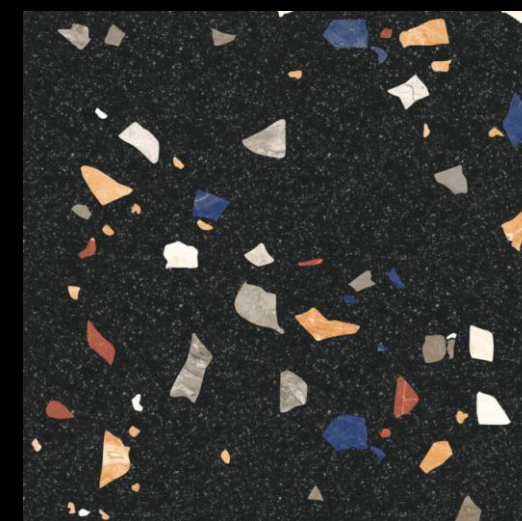

6015

— Size   — Finish   — Thickness   — Random
600 x600 mm   **Matt**   **8.5 mm**   **1**