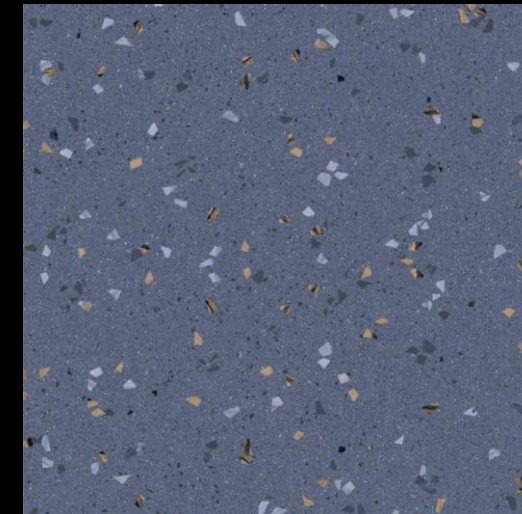

6005

— Size   — Finish   — Thickness   — Random
600 x600 mm   **Matt**   **8.5 mm**   **1**