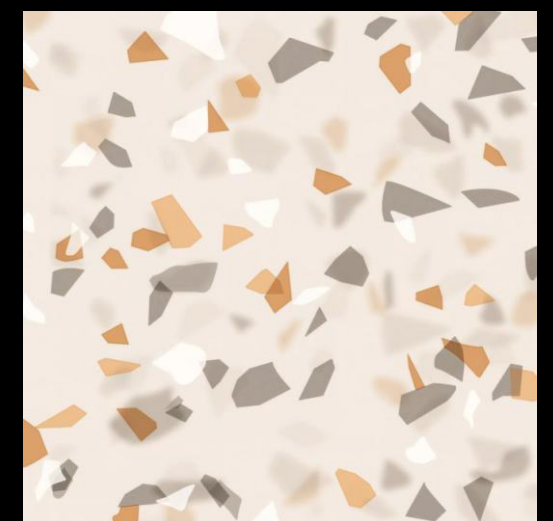

6016

— Size   — Finish   — Thickness   — Random
600 x600 mm   **Matt**   **8.5 mm**   **1**