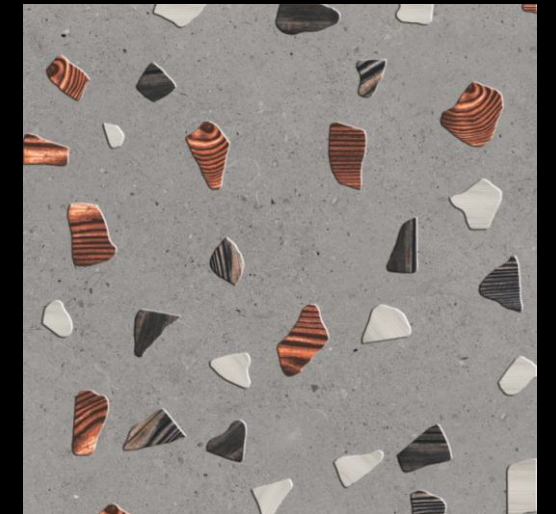

# 6008

— Size      — Finish      — Thickness      — Random  
**600 x600 mm**      **Matt**      **8.5 mm**      **1**

**TERRAZO & MORCCON**  
COLLECTION

**6009**

— Size	— Finish	— Thickness	— Random
<b>600 x600 mm</b>	<b>Matt</b>	<b>8.5 mm</b>	<b>1</b>