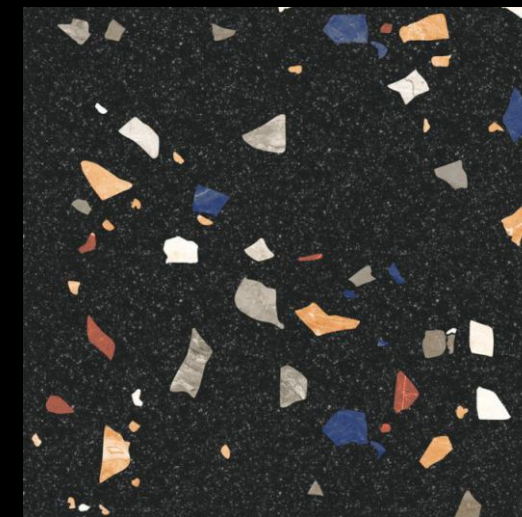

6015

— Size   — Finish   — Thickness   — Random
600 x600 mm   **Matt**   **8.5 mm**   **1**