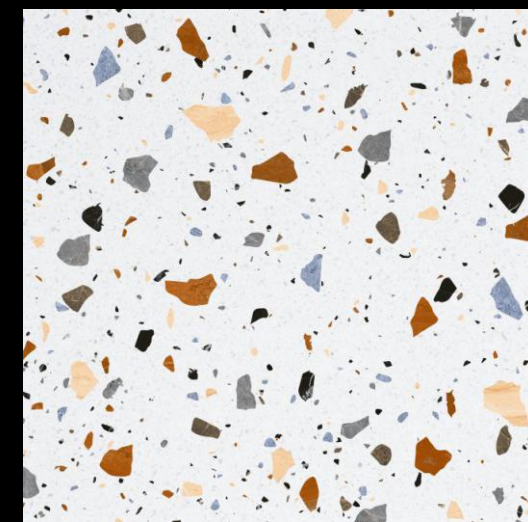

6031

— Size **600 x600 mm**   — Finish **Matt**   — Thickness **8.5 mm**   — Random **1**