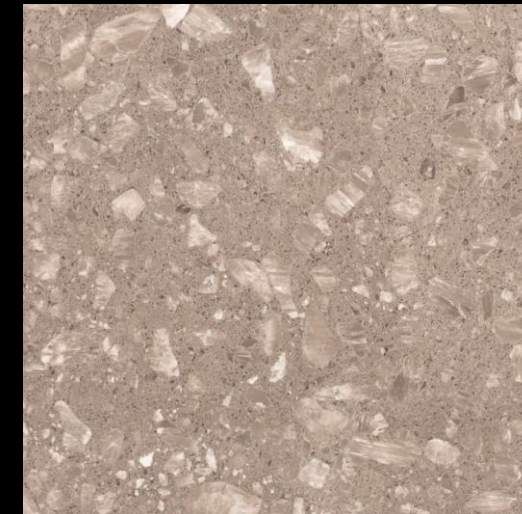

6011

— Size   — Finish   — Thickness   — Random
600 x600 mm   **Matt**   **8.5 mm**   **1**