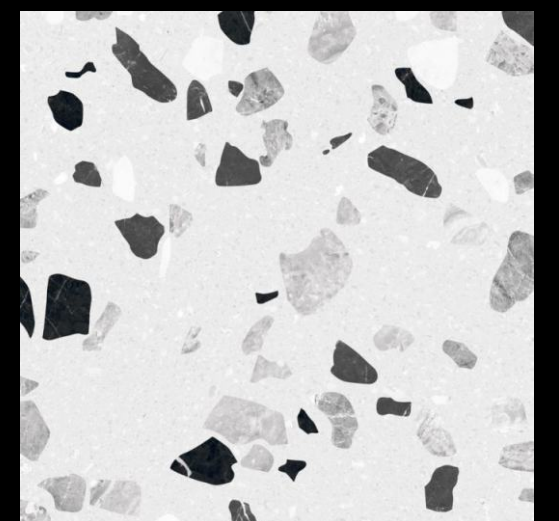

6013

— Size   — Finish   — Thickness   — Random
600 x600 mm   **Matt**   **8.5 mm**   **1**