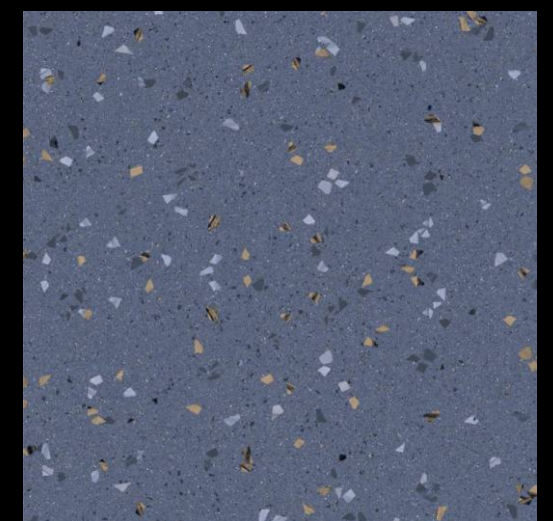

6005

— Size   — Finish   — Thickness   — Random
600 x600 mm   **Matt**   **8.5 mm**   **1**