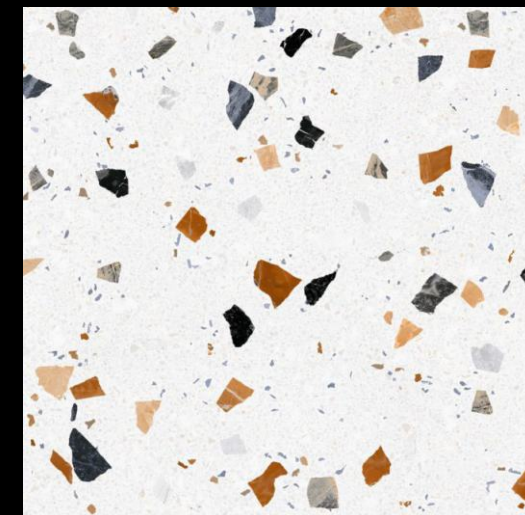

6007

— Size   — Finish   — Thickness   — Random
600 x600 mm   **Matt**   **8.5 mm**   **1**