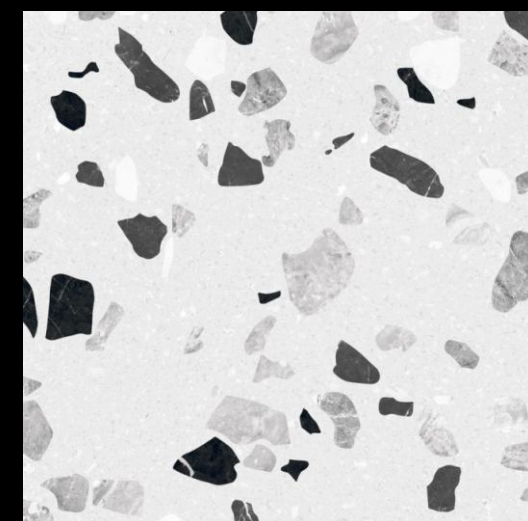

6013

— Size   — Finish   — Thickness   — Random
600 x600 mm   **Matt**   **8.5 mm**   **1**