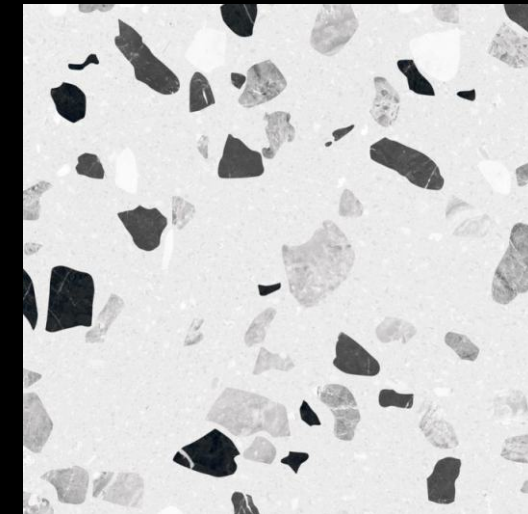

6013

— Size   — Finish   — Thickness   — Random
600 x600 mm   **Matt**   **8.5 mm**   **1**