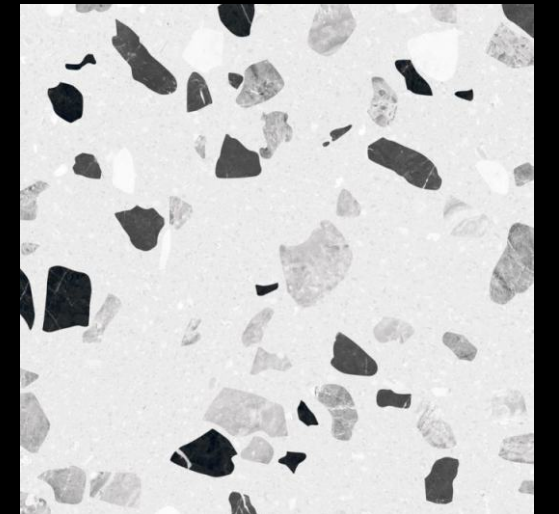

6013

— Size   — Finish   — Thickness   — Random
600 x600 mm   **Matt**   **8.5 mm**   **1**