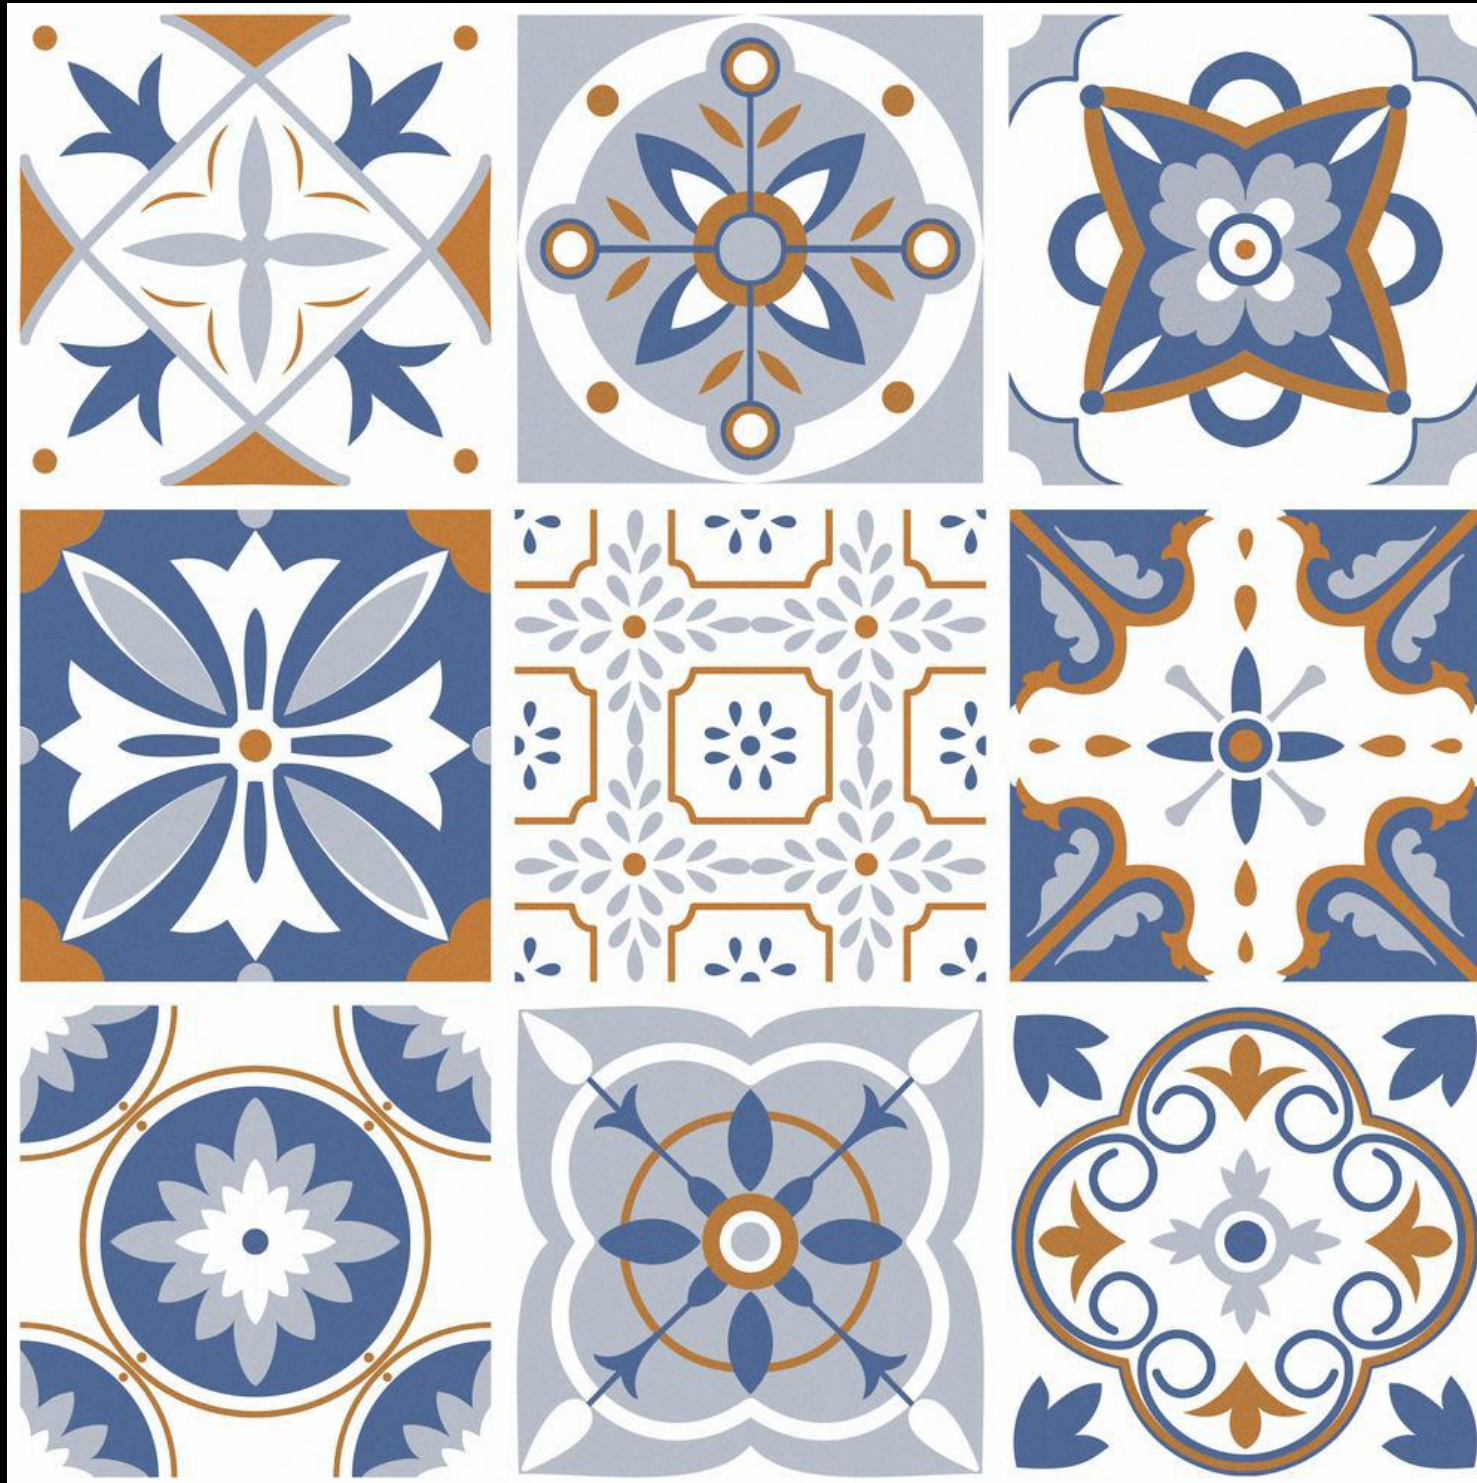

**6523**

**TERRAZO & MORCCON**  
COLLECTION

**6526**

Size	Finish	Thickness	Random
<b>600 x600 mm</b>	<b>Matt</b>	<b>8.5 mm</b>	<b>1</b>

**TERRAZO & MORCCON**  
COLLECTION

**6527**

Size	Finish	Thickness	Random
<b>600 x600 mm</b>	<b>Matt</b>	<b>8.5 mm</b>	<b>1</b>