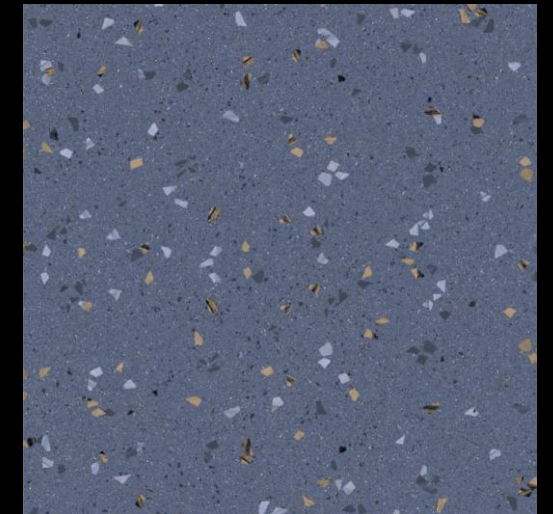

6005

— Size   — Finish   — Thickness   — Random
600 x600 mm   **Matt**   **8.5 mm**   **1**