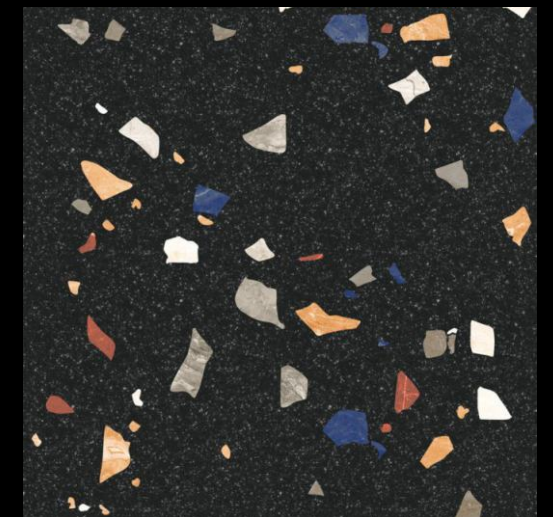

6015

— Size   — Finish   — Thickness   — Random
600 x600 mm   **Matt**   **8.5 mm**   **1**