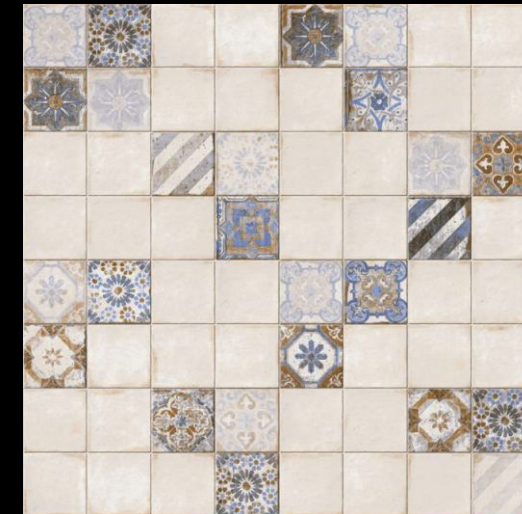

6510

— Size   — Finish   — Thickness   — Random
600 x600 mm   **Matt**   **8.5 mm**   **1**