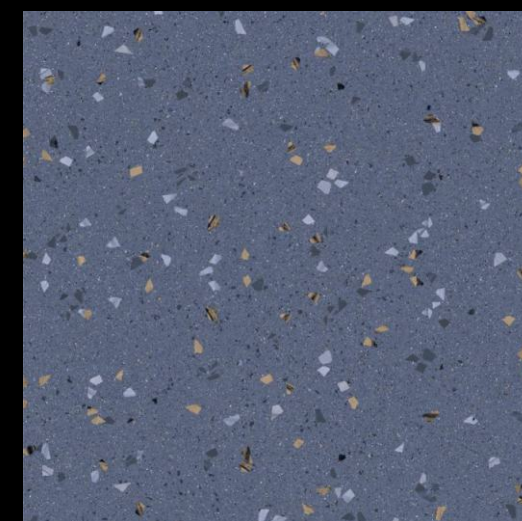

6005

— Size   — Finish   — Thickness   — Random
600 x600 mm   **Matt**   **8.5 mm**   **1**