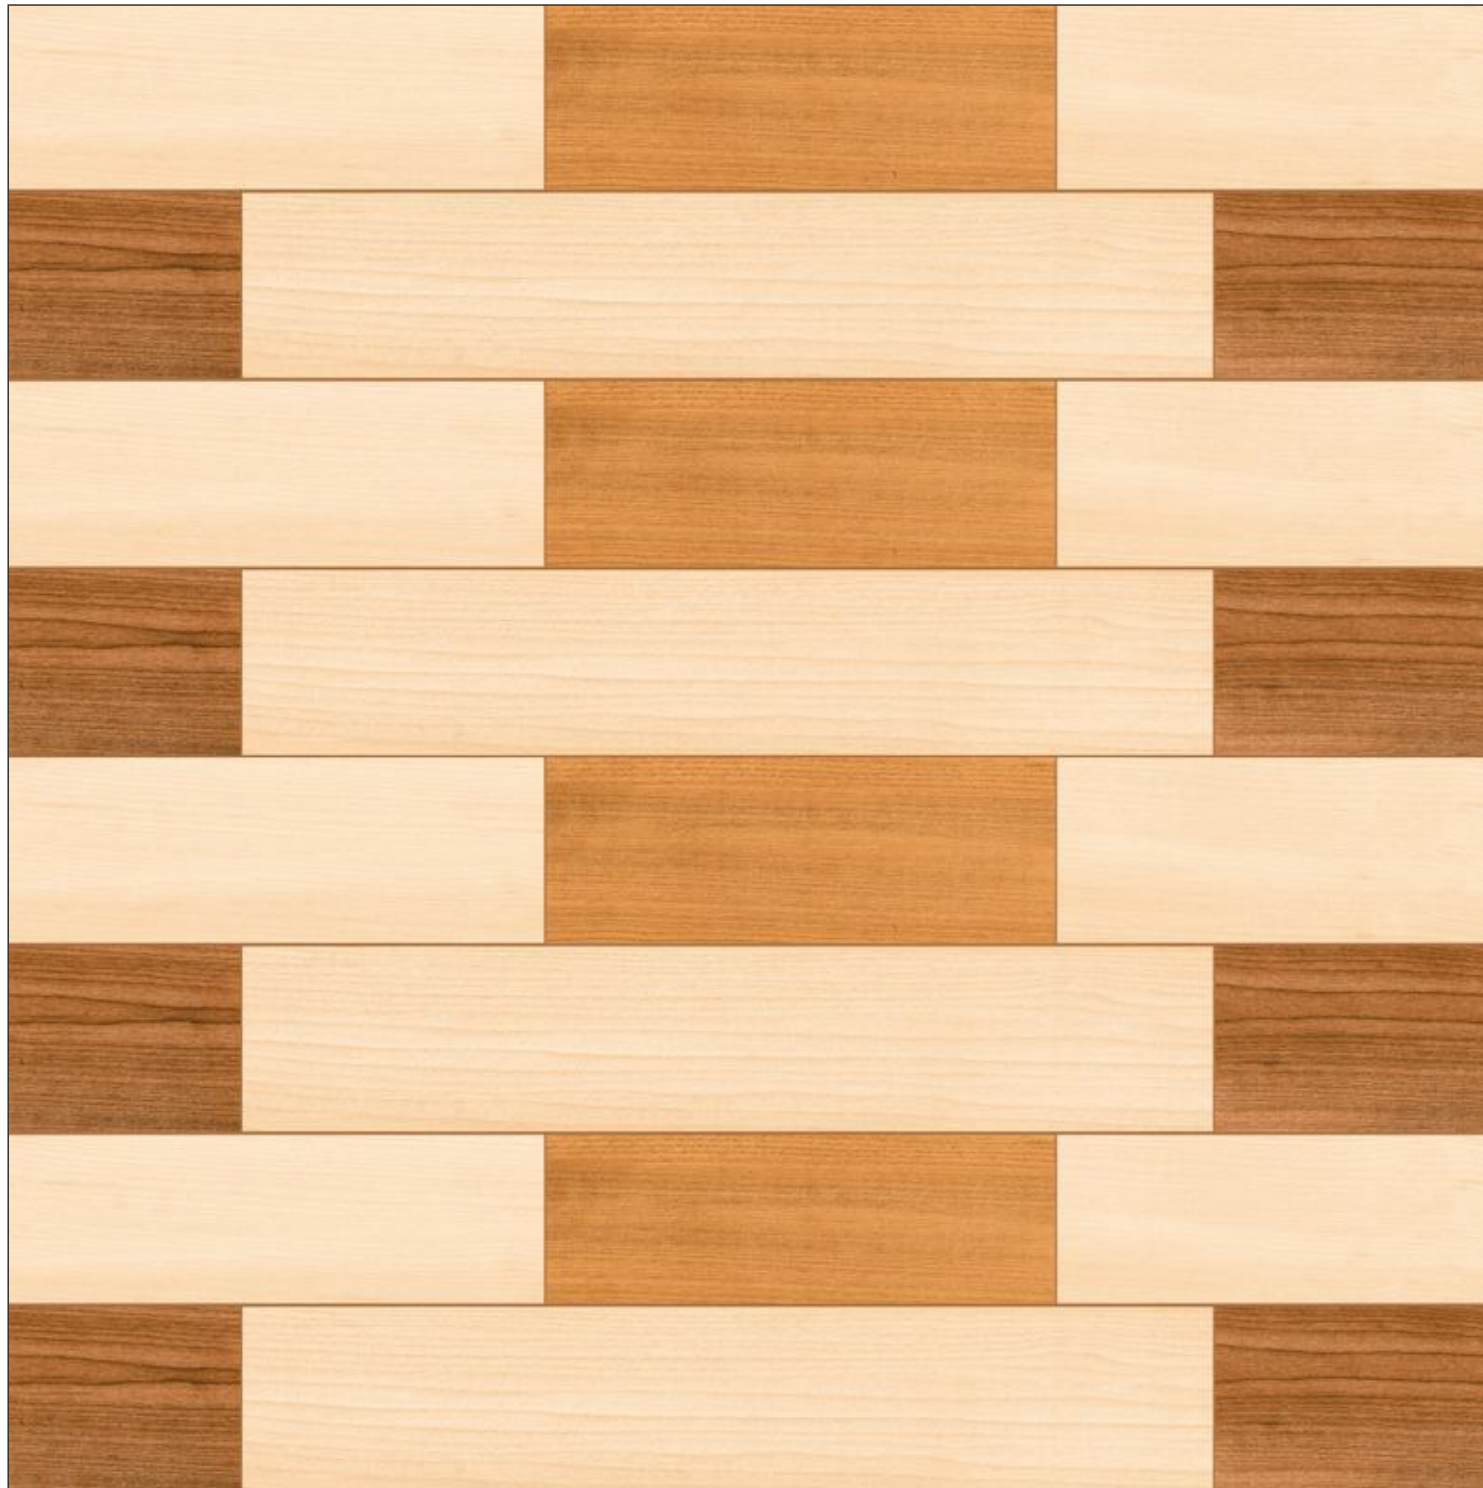

WOOD

COLLECTION

5125

Size **600 x600 mm** Finish **Matt** Thickness **8.5 mm** Random **1**

5129

— Size — Finish — Thickness — Random
600 x600 mm **Matt** **8.5 mm** **1**

5137

—	—	—	—
Size	Finish	Thickness	Random
600 x600 mm	Matt	8.5 mm	1