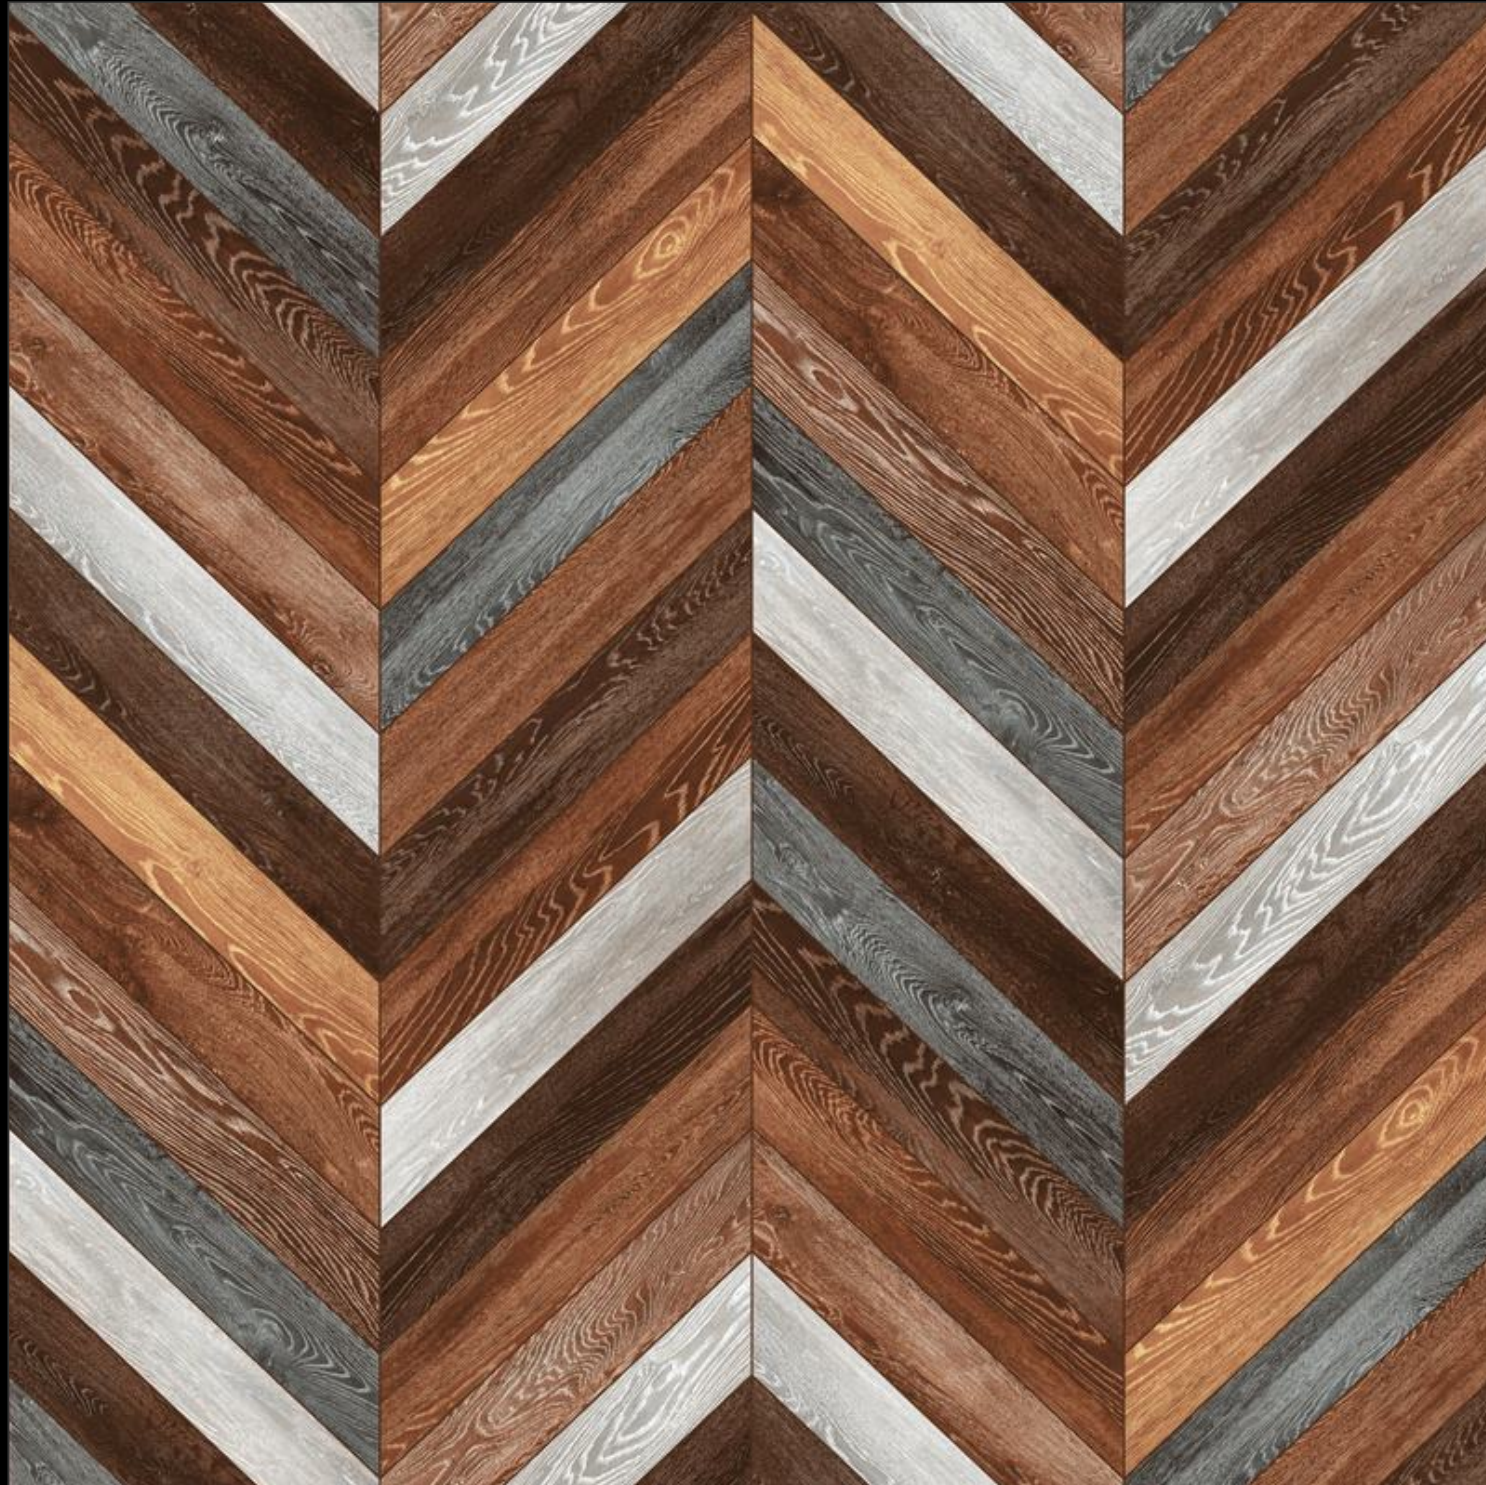

WOOD

COLLECTION