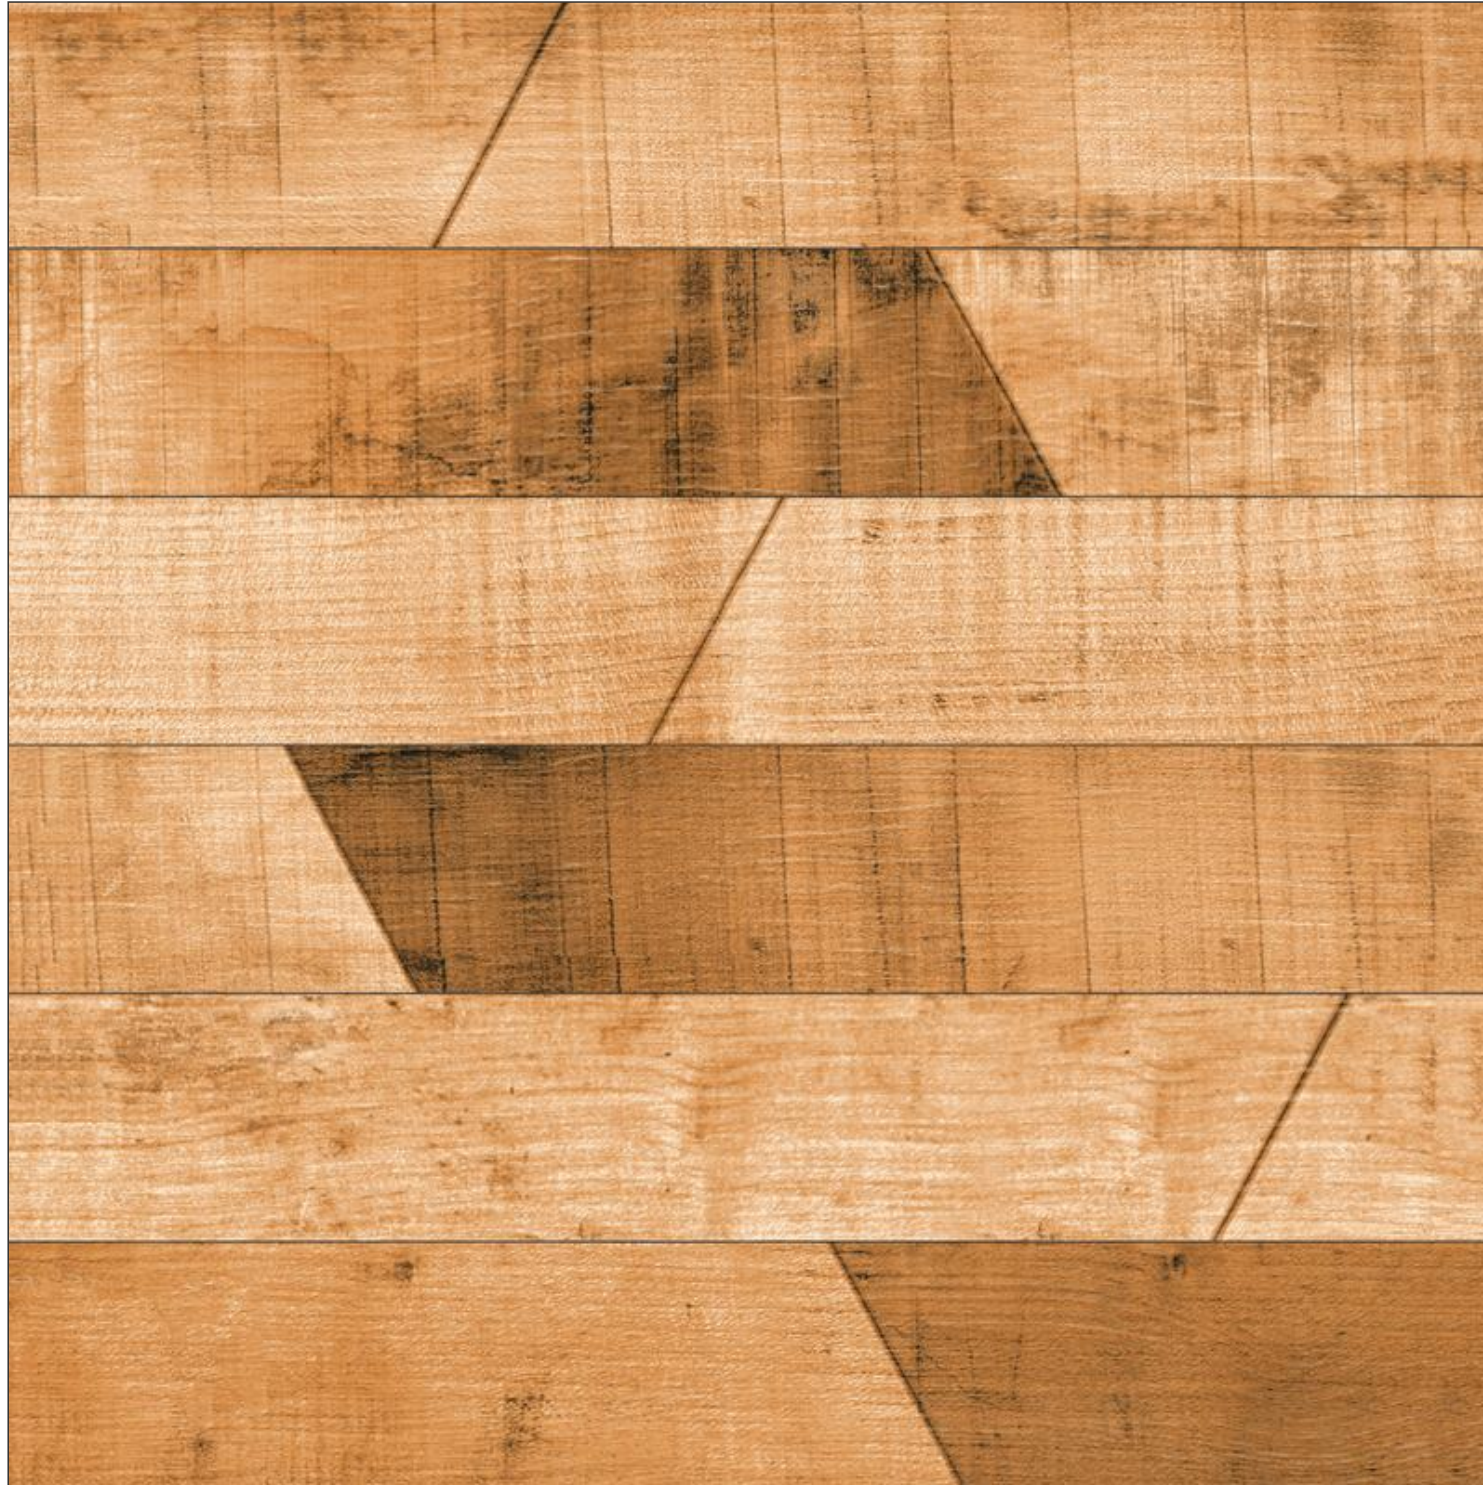

WOOD

COLLECTION

5125

Size **600 x600 mm** Finish **Matt** Thickness **8.5 mm** Random **1**

5129

— Size — Finish — Thickness — Random
600 x600 mm **Matt** **8.5 mm** **1**

5137

—	—	—	—
Size	Finish	Thickness	Random
600 x600 mm	Matt	8.5 mm	1