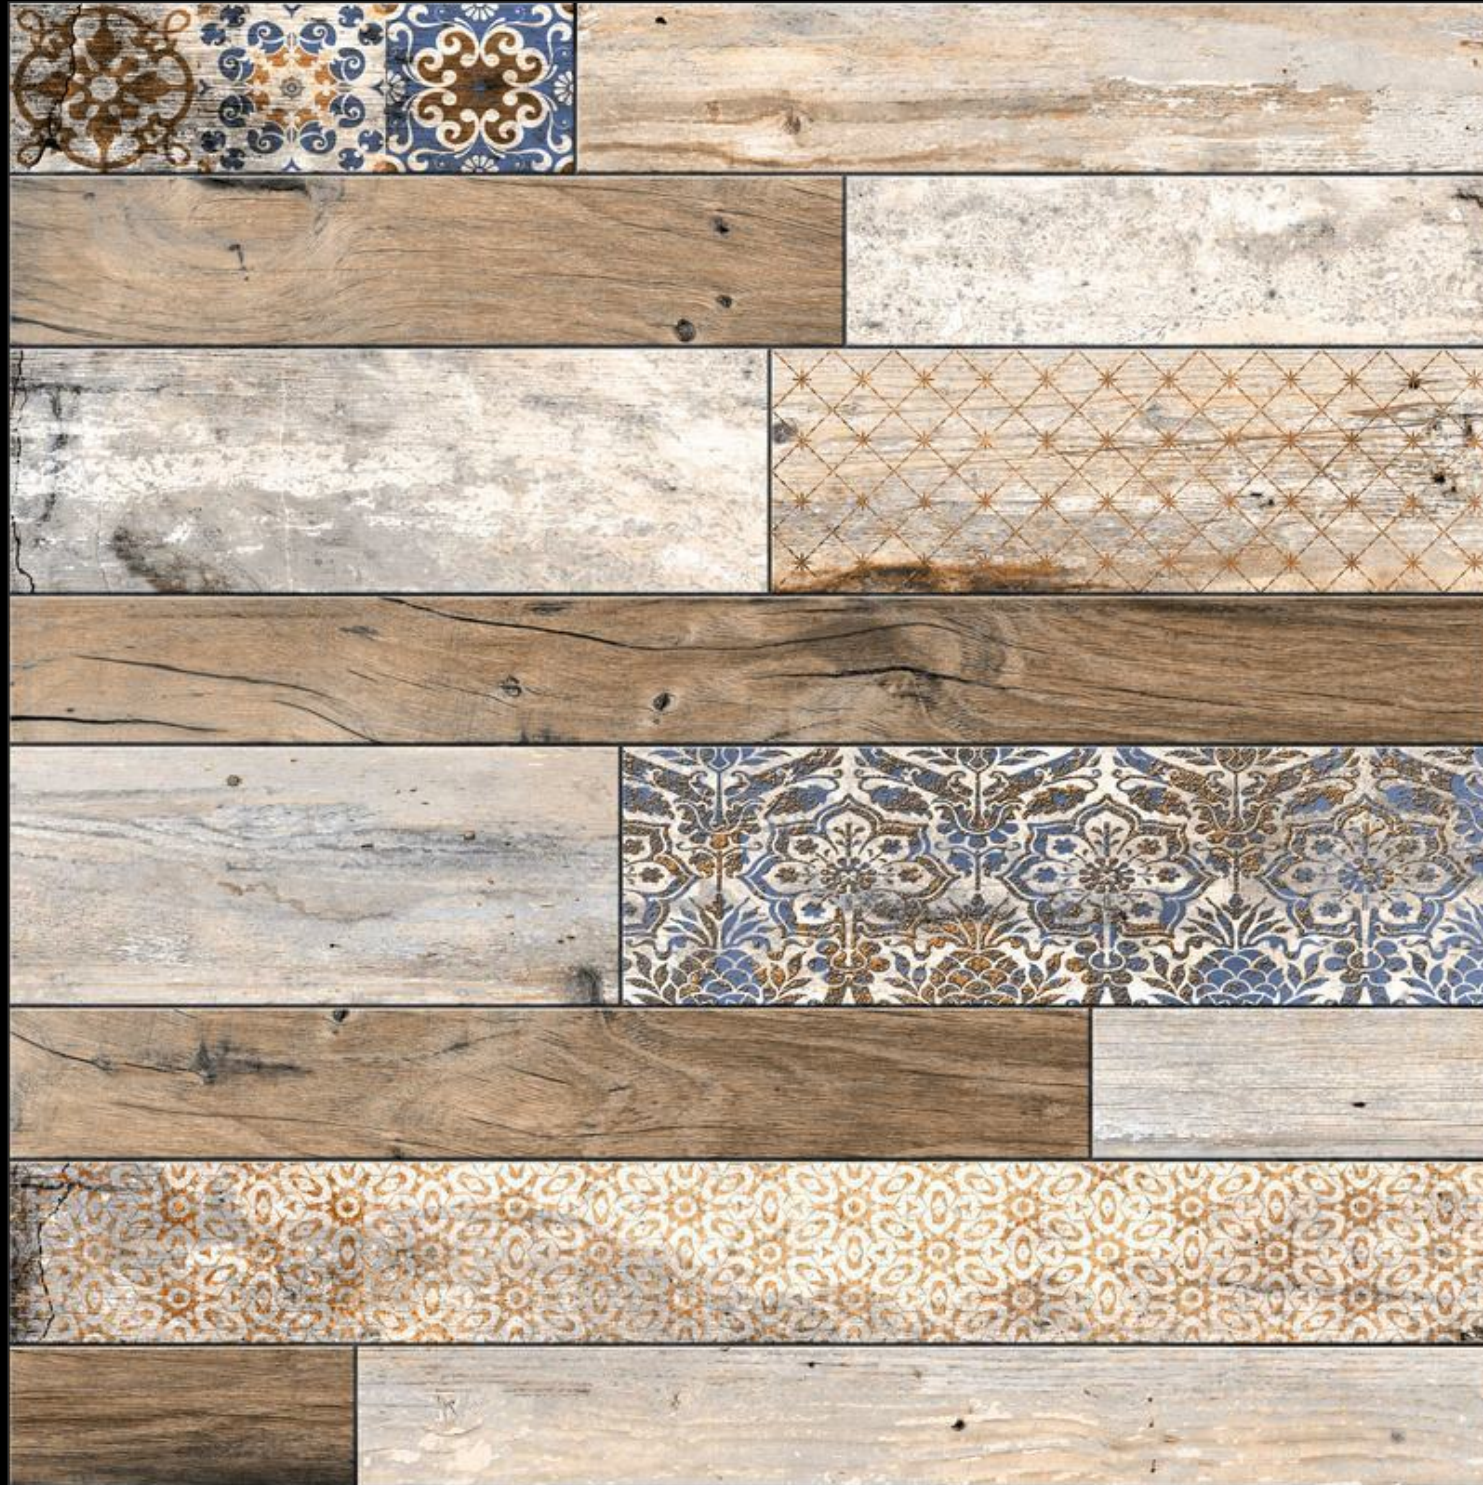

—
Random
1

5108

—	—	—	—
Size	Finish	Thickness	Random
600 x600 mm	Matt	8.5 mm	1

5108

5109

— Size — Finish — Thickness — Random
600 x600 mm **Matt** **8.5 mm** **1**

WOOD

COLLECTION